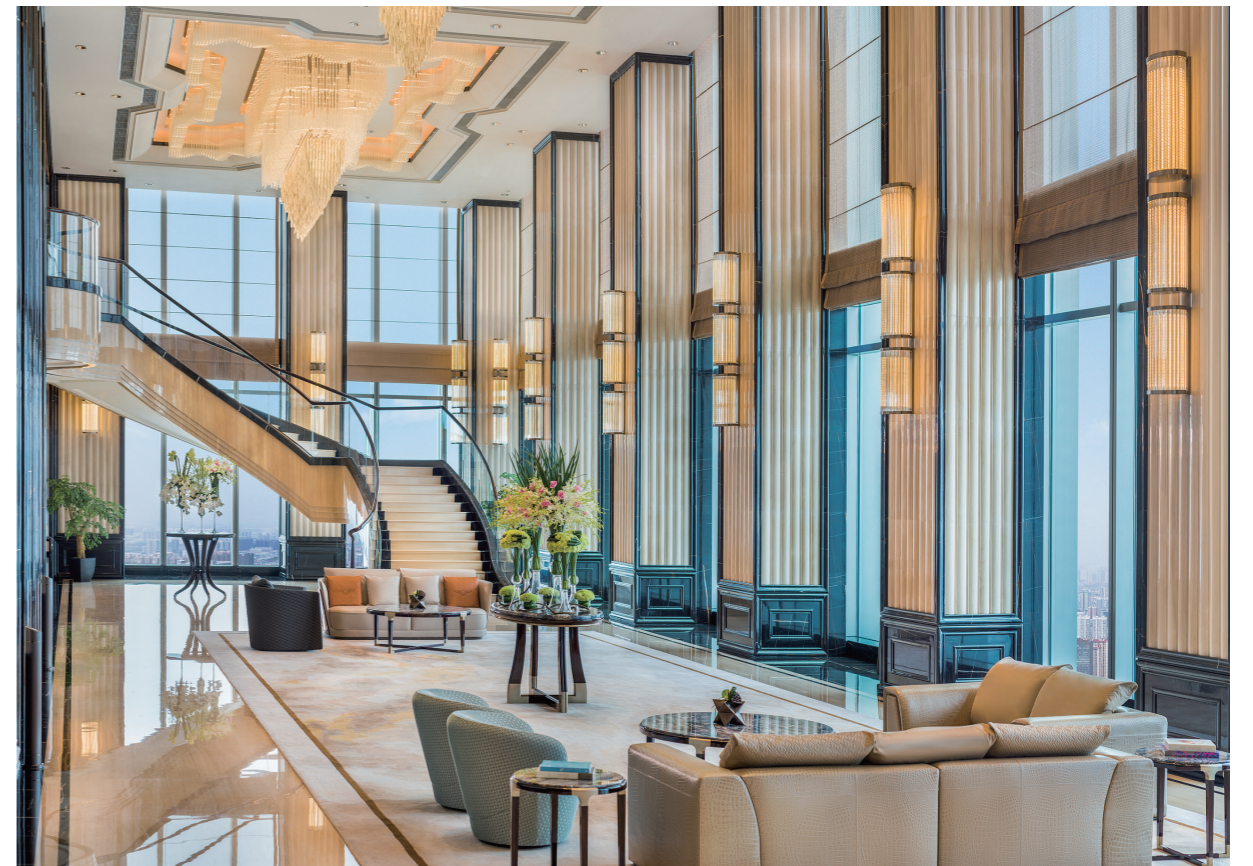

# 智臻之旅

长沙瑞吉酒店

# The St. Regis Changsha

长沙瑞吉酒店传承品牌高贵格调与非凡气质，巧妙融合了创新科技和中式美学，凭借超越期待的下榻体验、细致入微的管家服务、独具风格的各式餐饮和匠心独具的设计风格，为您带来奢华居住体验。

长沙瑞吉酒店设有188间精美高雅、奢华宁静的客房与套房，置身其中，都市生活的匆忙与喧嚣瞬间烟消云散。房间装潢典雅美丽，巧妙含蓄地融入了中国元素。下榻长沙瑞吉酒店的宾客都会享受到闻名遐迩的瑞吉管家服务，全天24小时获得根据其品位、喜好及特定需要量身定制的个性化奢华体验。瑞吉管家都接受英式传统培训，为宾客提供一系列特色服务，包括行李拆箱与打包服务、佳饮服务、衣物熨烫服务、管家服务中心及电子管家服务。