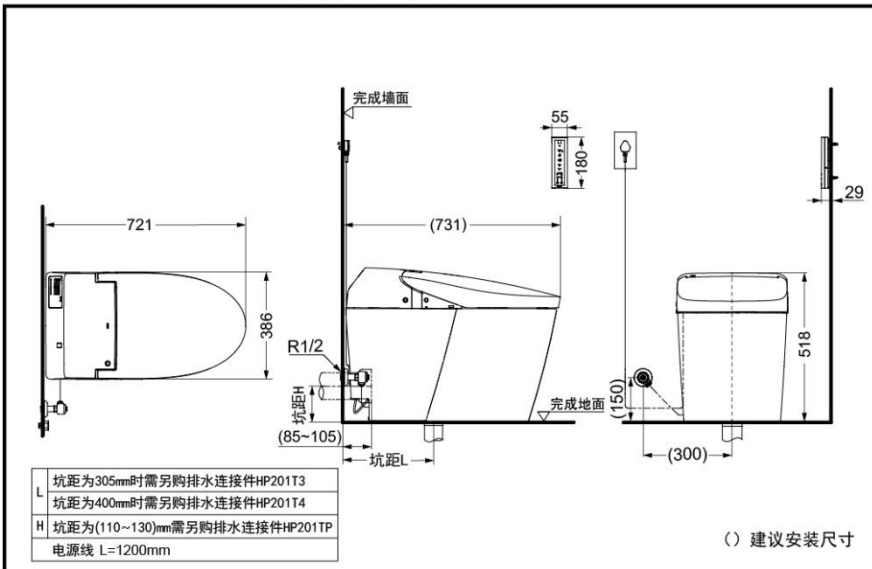

TOTO

卫洗丽®智能一体型坐便器 G5

CES9614KC

机能部:

TCF9614kC

陶瓷部:

CW858RB-9614

排水连接件:

CES9614KC 卫洗丽®智能一体型坐便器

产品规格

产品尺寸:

518×386×721mm

名义用水量: 3.5L

双档冲洗: 3.0/4.5L

能效水效等级: 2级

排水方式: 下排水

坑距: 120/305/400mm

进水要求:

0.05MPa(动压)~0.75MPa(静压)

电源: 220V(50Hz)

功率: 817W

* TOTO公司保留对其产品规格和尺寸更改的权利。届时，恕不另行通知。

东陶(中国)有限公司 www.toto.com.cn