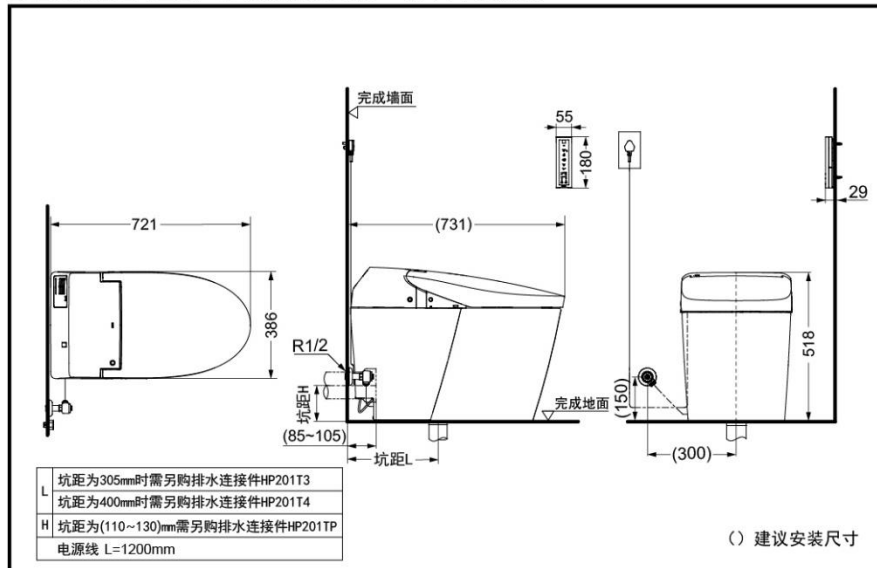

注：此机型无臀部轻柔洗净功能

CES8624EC 卫洗丽®智能一体型坐便器

产品规格

产品尺寸:

518×386×721mm

名义用水量: 3.5L

双档冲洗: 3.0/4.5L

能效水效等级: 2级

排水方式: 下排水

坑距: 120/305/400mm

进水要求:

0.05MPa(动压)~0.75MPa(静压)

电源: 220V(50Hz)

功率: 817W

* TOTO公司保留对其产品规格和尺寸更改的权利。届时，恕不另行通知。

东陶(中国)有限公司 www.toto.com.cn