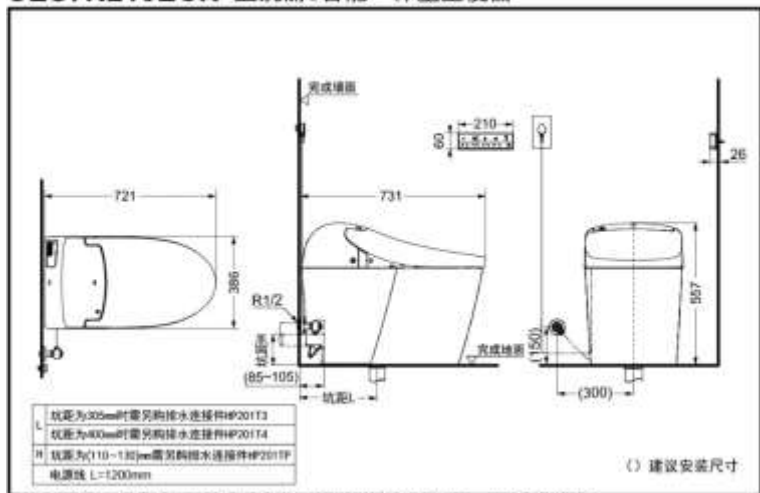

纳米抗污釉面技术

360°漩涡式冲洗技术

内壁易洁结构设计

CES7N210ECN 卫洗丽®智能一体型坐便器

产品规格

产品尺寸：721*386*557mm

冲洗水量：3.0/4.5L

名义用水量：3.5L

能效水效等级：2级

排水方式：HP201T3/T4---下排水
HP201TP-----后排水

冲洗方式：冲落式

进水要求：

0.05MPa(动压)~0.75MPa(静压)

电源：220V(50Hz)

功率：817W

*TOTO公司保留对其产品规格和尺寸更改的权利。届时，恕不另行通知。