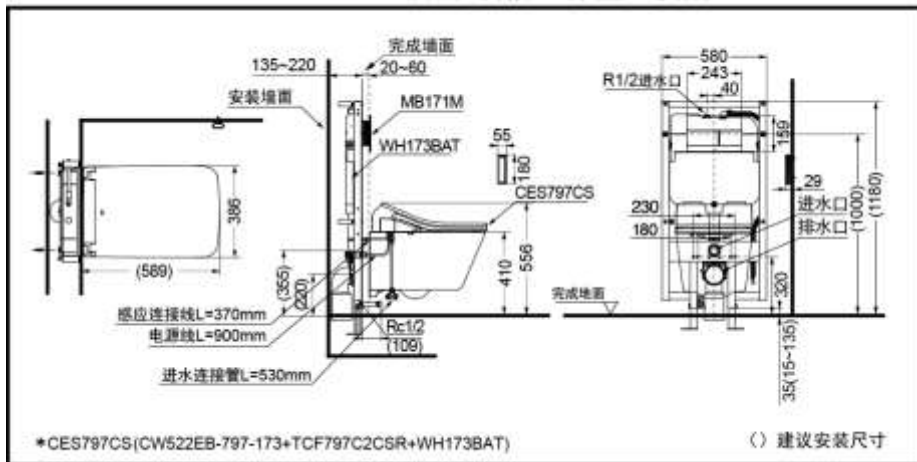

CES797CS+MB171M 卫洗丽®智能一体型坐便器

*TOTO公司保留对其产品规格和尺寸更改的权利。届时，恕不另行通知。

东陶(中国)有限公司 www.toto.com.cn