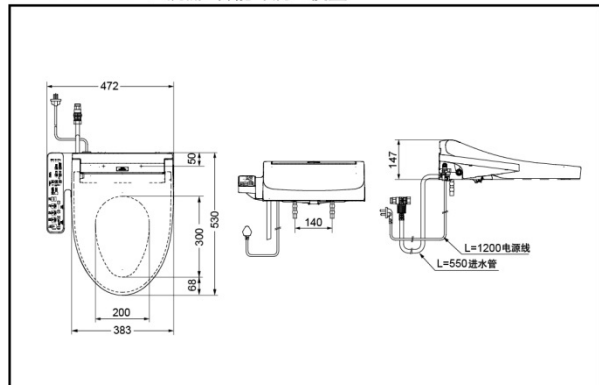

保温便座

水势调节

自动强力除臭

自动节电/定时节电

TCF8764EC 卫洗丽®智能冲洗坐便盖

*TOTO公司保留对其产品规格和尺寸更改的权利。届时，恕不另行通知。

TCF8744EC 卫洗丽®智能冲洗坐便盖

*TOTO公司保留对其产品规格和尺寸更改的权利。届时，恕不另行通知。

东陶(中国)有限公司 www.toto.com.cn

TCF8764EC#W TCF8744EC#W

产品特点

- 全新薄型设计，线条流畅，整体感十足，上盖一体成型，无缝隙。
- 洁净喷雾功能，感应到入座后，对便器表面喷水雾，使便器表面湿润，防止污垢附着。
- 智净技术搭载，电解除菌水保持喷嘴清洁。
- 卫洗丽电源、进水管隐藏式设计，美观、简洁。
- TCF8764EC卫洗丽电源、进水管隐藏式设计，美观、简洁。

产品规格

产品尺寸：530x472x147mm
水效等级：3级
进水要求：
0.05MPa(动压)~0.75MPa(静压)
电源：220V(50Hz)
额定功率：306W
最大功率：386W
温水加热方式：贮热式
操作方式：控制面板

其他

推荐搭配：

TCF8764EC#W: CW788EB系等
TCF8744EC#W: CW788B系等