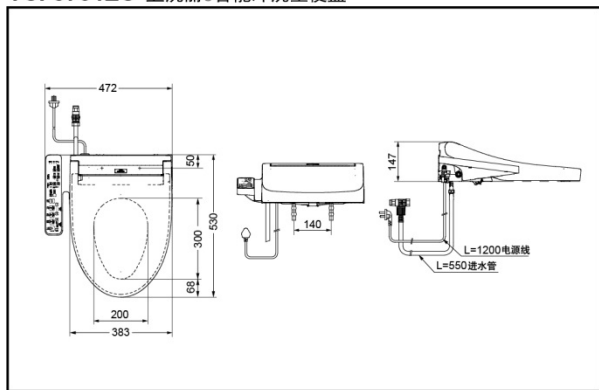

喷嘴电解水
除菌技术

便器内壁
喷雾防污
技术

便盖
保温
技术

暖风
干燥
技术

除臭
技术

贮热式

臀部洗净

下身洗净

摆动洗净

喷嘴自清洁

喷嘴除菌

洁净喷雾

洁净材质

轻柔洗净

保温便座

水势调节

自动强力除臭

自动节电/定时节电

TCF8764EC 卫洗丽®智能冲洗坐便盖

*TOTO公司保留对其产品规格和尺寸更改的权利。届时，恕不另行通知。