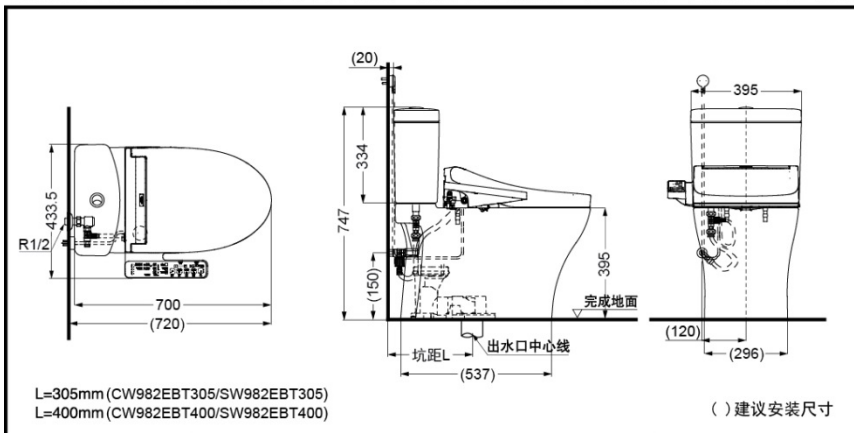

#### 产品尺寸:

700x433.5x747mm

名义用水量: 3.5L

双档冲洗: 3.0/4.5L

水效等级: 3级

坐便器水效等级: 1级

排水方式: 下排水

冲水方式: 新超漩式

\* TOTO公司保留对其产品规格和尺寸更改的权利。届时，恕不另行通知。