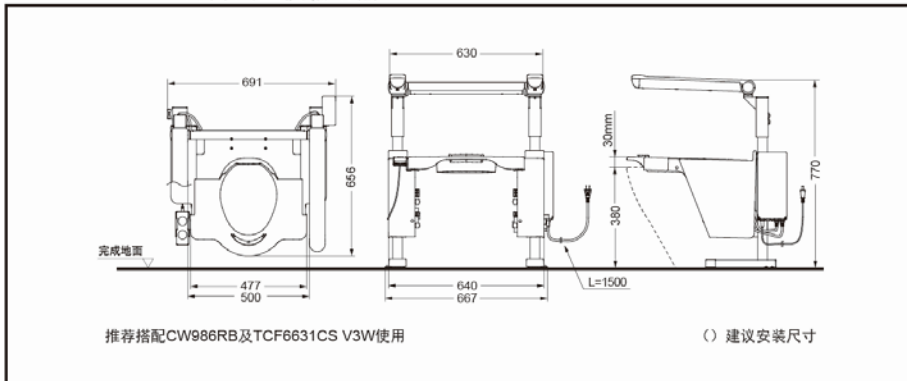

产品特点

- “倾斜升降式”、“垂直升降式”两种升降模式随心切换。
- 可抬起式扶手，方便人员进行看护。
- 人性化的地面固定位置，方便人员看护及清扫。

产品规格

产品尺寸：

垂直升降时：

691x656~721x770mm

倾斜升降时：

691x656~713x770mm

电源：220V(50Hz)

功率：80W

EWC151VC 升降式坐便辅助器

*TOTO公司保留对其产品规格和尺寸更改的权利。届时，恕不另行通知。

其他

推荐搭配：

坐便器：CW987REB

CW706RB/SW708RB