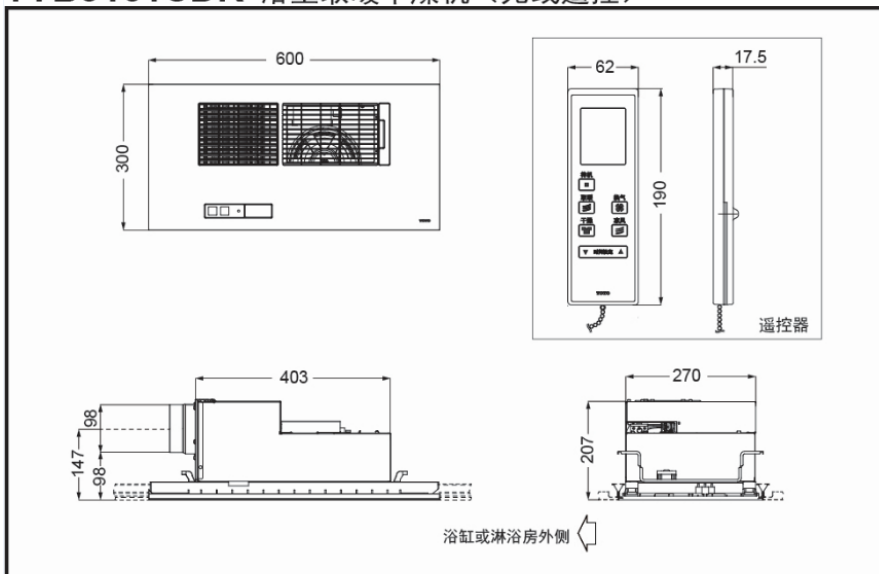

TYB3161CDR(无线遥控型)

产品特点

- 超强换气，最大换气风量达每小时250m³，快速去除浴室湿气。
- 按照集成吊顶尺寸规格设计，可以完美融入吊顶平面。
- PTC陶瓷加热技术，快速高效供暖，优化的出风口设计，确保浴室均匀升温。
- 具有换气、干燥、暖风、凉风、24小时换气5大功能。
- 具有定时及预约功能，使用更加便利。
- 换气、暖风、凉风风量可根据实际要求可进行调节。
- 三大安全系统环环相扣，确保产品长期安全运行。
- 静音设计，确保安静的使用体验。

TYB3161CDR 浴室取暖干燥机（无线遥控）

产品规格

产品尺寸：600x300x207mm
 额定功率：2290W
 电源：220V (50Hz)

* TOTO公司保留对其产品规格和尺寸更改的权利。届时，恕不另行通知。