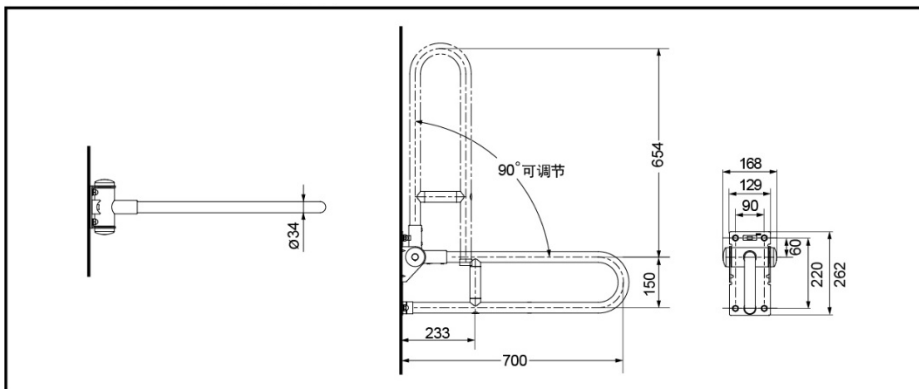

产品特点

- 不锈钢材质，表面白色树脂喷涂，握感柔软不冰冷。
- 表面抗污性佳，使用中性清洁剂或酒精擦拭即可轻松去除污渍。
- 可抬起式扶手，方便行动不便者使用。
- 安装简单，使用方便。

产品规格

产品尺寸：700x168x262mm

T112H7R V3NW 单柄坐便器用扶手

*TOTO公司保留对其产品规格和尺寸更改的权利。届时，恕不另行通知。