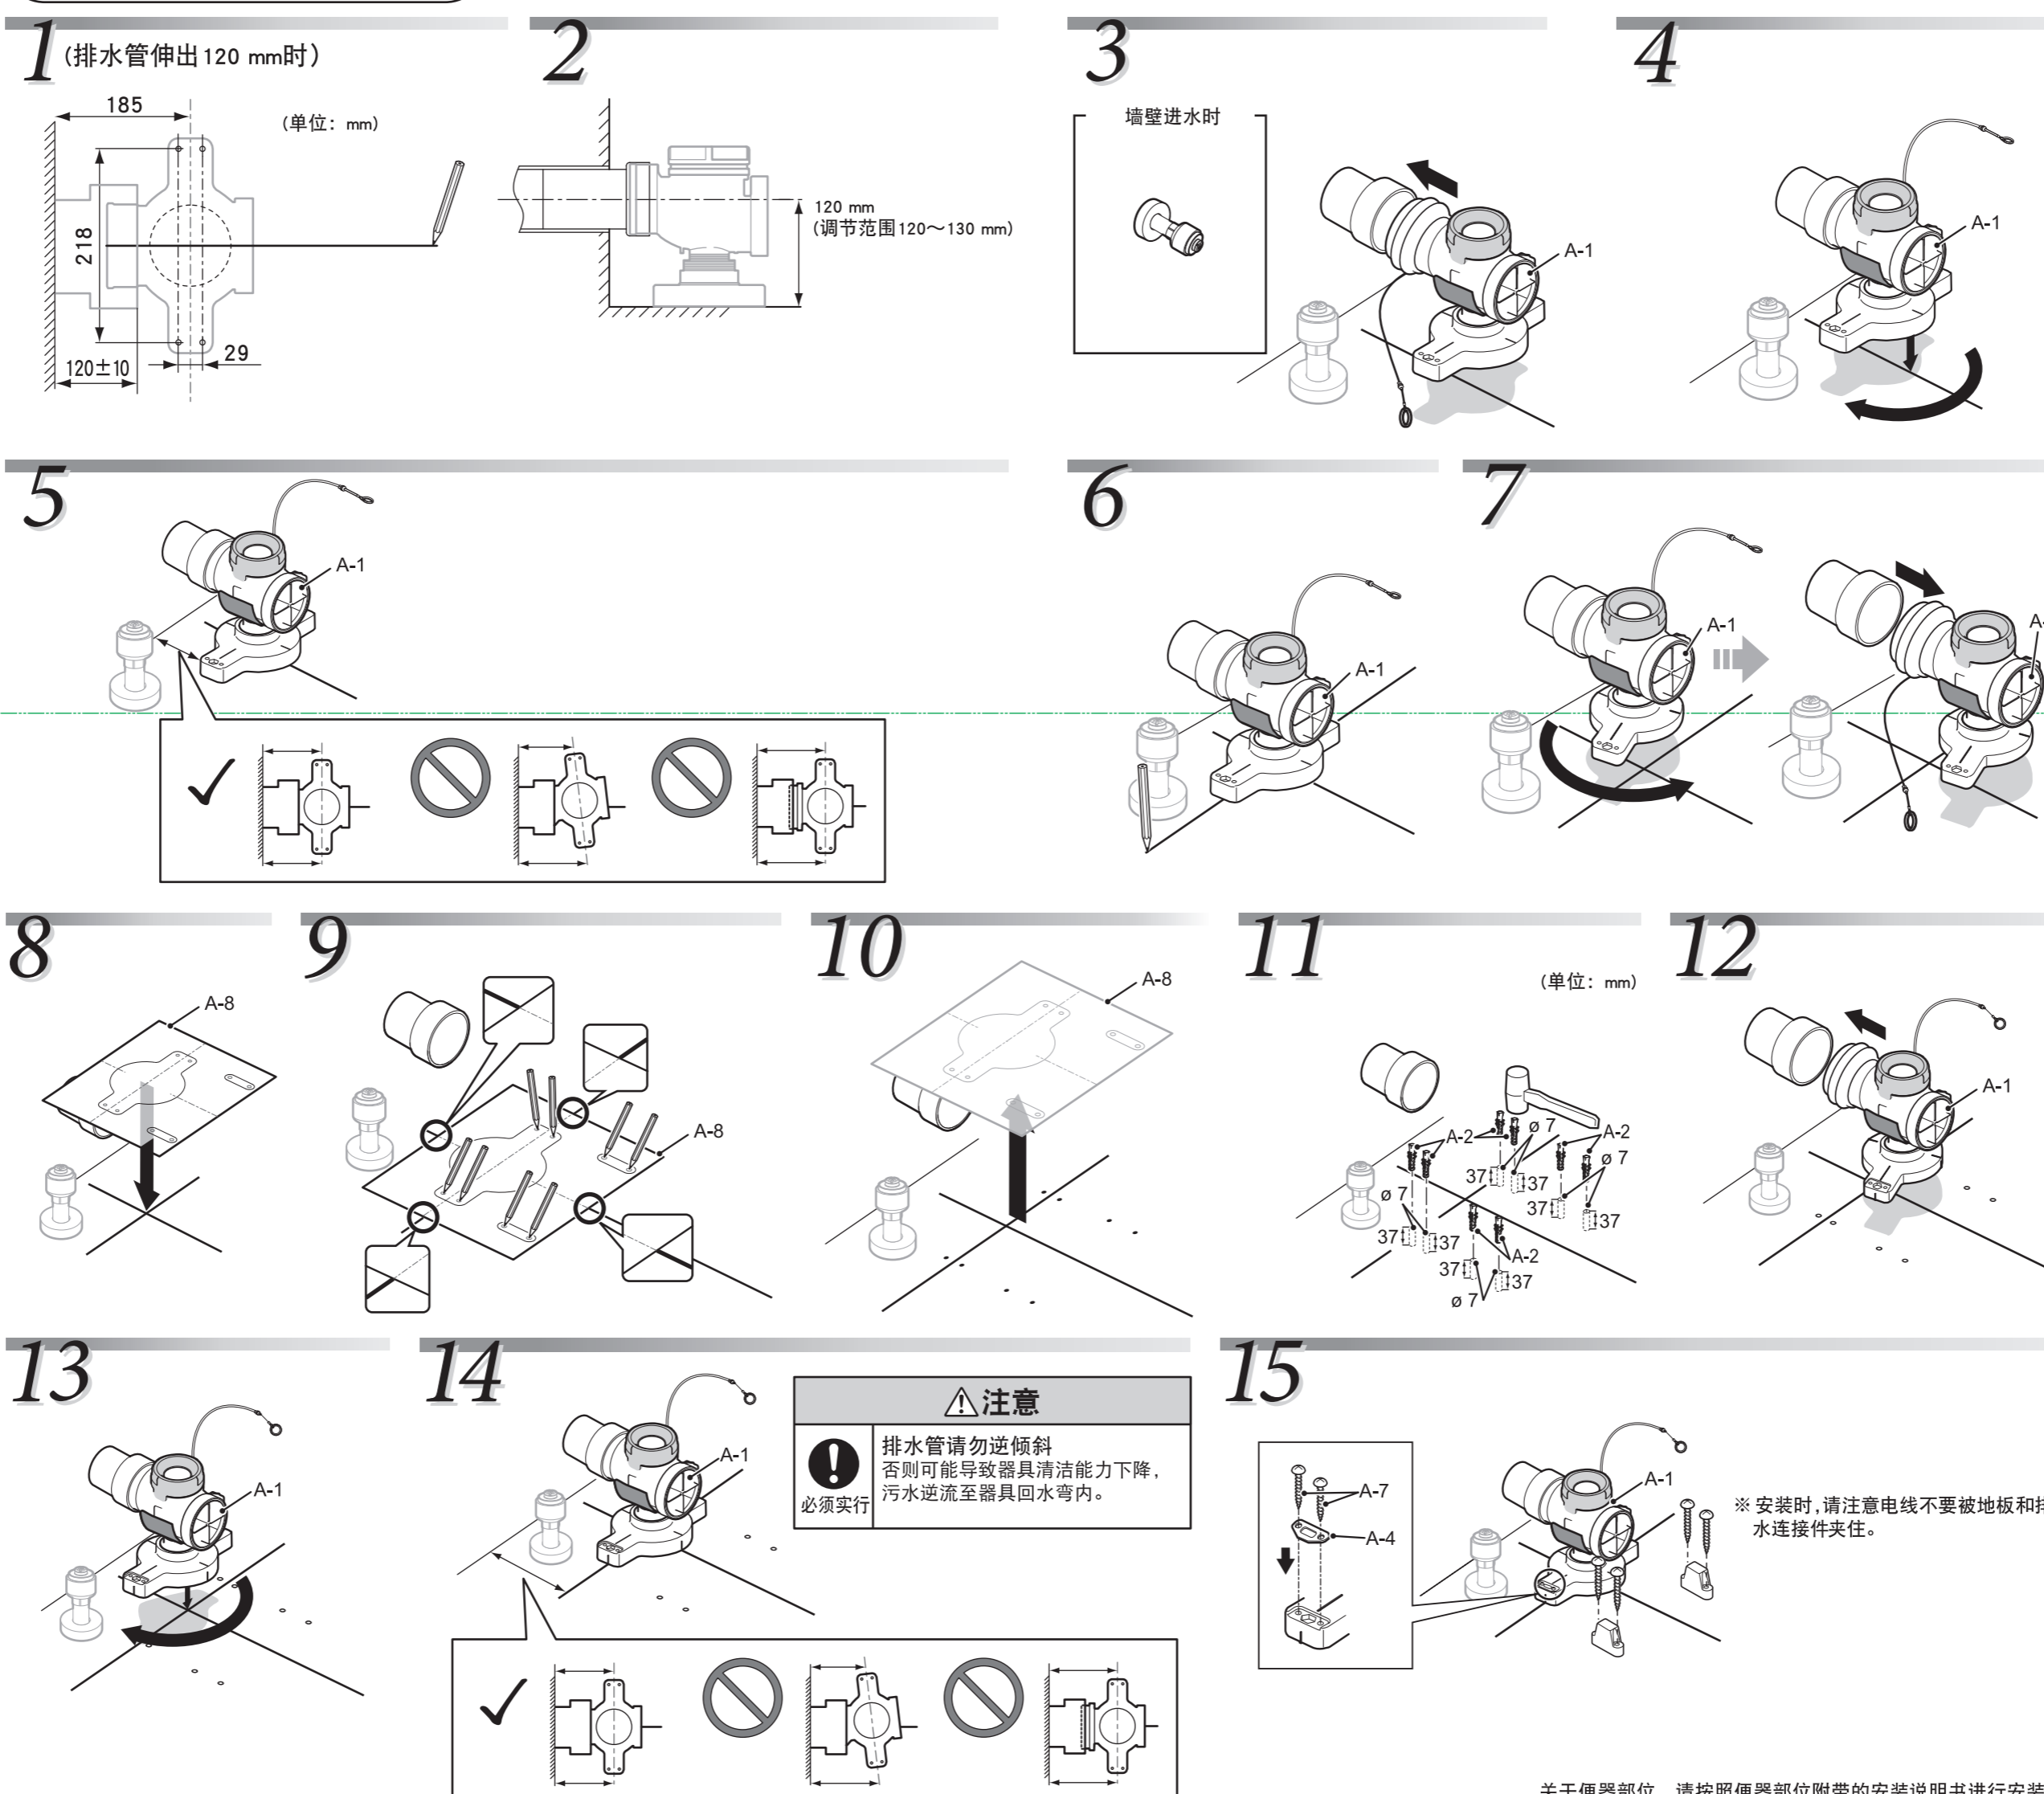

<CS911系列用> 此为CS911系列
(带保护盖) 便器用的定位片。

便器安装中心线

※安装时, 请注意不要绞入电线。

安装基准线

排水连接件
安装孔 (4处)

分割线

安装说明书

TOTO

HP103TP 排水连接件

为了能充分发挥出产品功能, 请按本施工说明书内容正确安装。安装后, 请向客户详细说明使用方法。

包装内部件

安装前的注意事项

排水连接件安装

※青い破線はカット線です。実際には印刷されません。
※緑色は山折り線です。実施には印刷されません。
※オレンジ色は谷折り線です。実施には印刷されません。