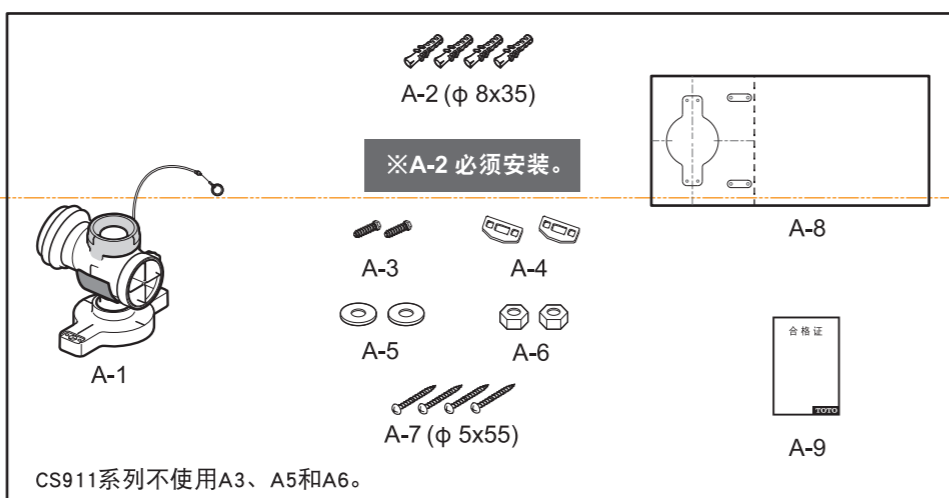

<CS911系列用> 此为CS911系列
(带保护盖) 便器用的定位片。

便器安装中心线

※安装时, 请注意不要绞入电线。

安装基准线

排水连接件
安装孔 (4处)

分割线

安装说明书

TOTO

HP103TP 排水连接件

为了能充分发挥出产品功能, 请按本施工说明书内容正确安装。安装后, 请向客户详细说明使用方法。

包装内部件

安装前的注意事项

排水连接件安装

※青い破線はカット線です。実際には印刷されません。
※緑色は山折り線です。実施には印刷されません。
※オレンジ色は谷折り線です。実施には印刷されません。