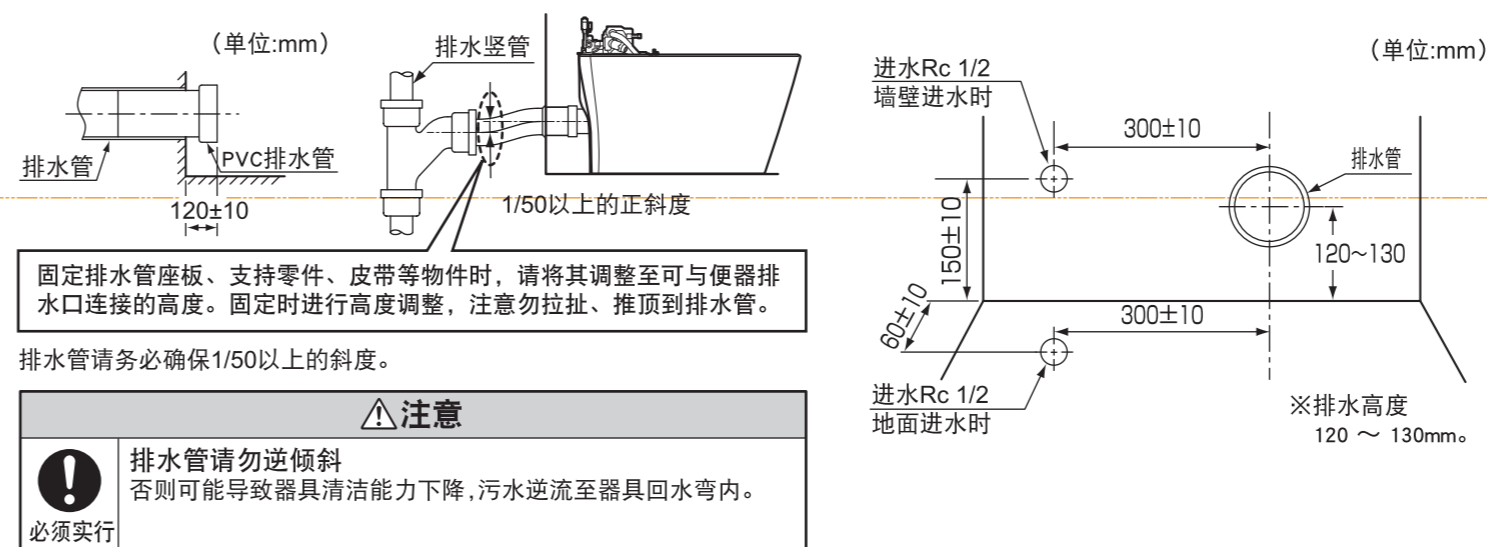

<CS911系列用> 此为CS911系列
(带保护盖) 便器用的定位片。

便器安装中心线

※安装时, 请注意不要绞入电线。

安装基准线

排水连接件
安装孔 (4处)

分割线

安装说明书

TOTO

HP103TP 排水连接件

为了能充分发挥出产品功能, 请按本施工说明书内容正确安装。安装后, 请向客户详细说明使用方法。

包装内部件

安装前的注意事项

排水连接件安装

※青い破線はカット線です。実際には印刷されません。
※緑色は山折り線です。実施には印刷されません。
※オレンジ色は谷折り線です。実施には印刷されません。